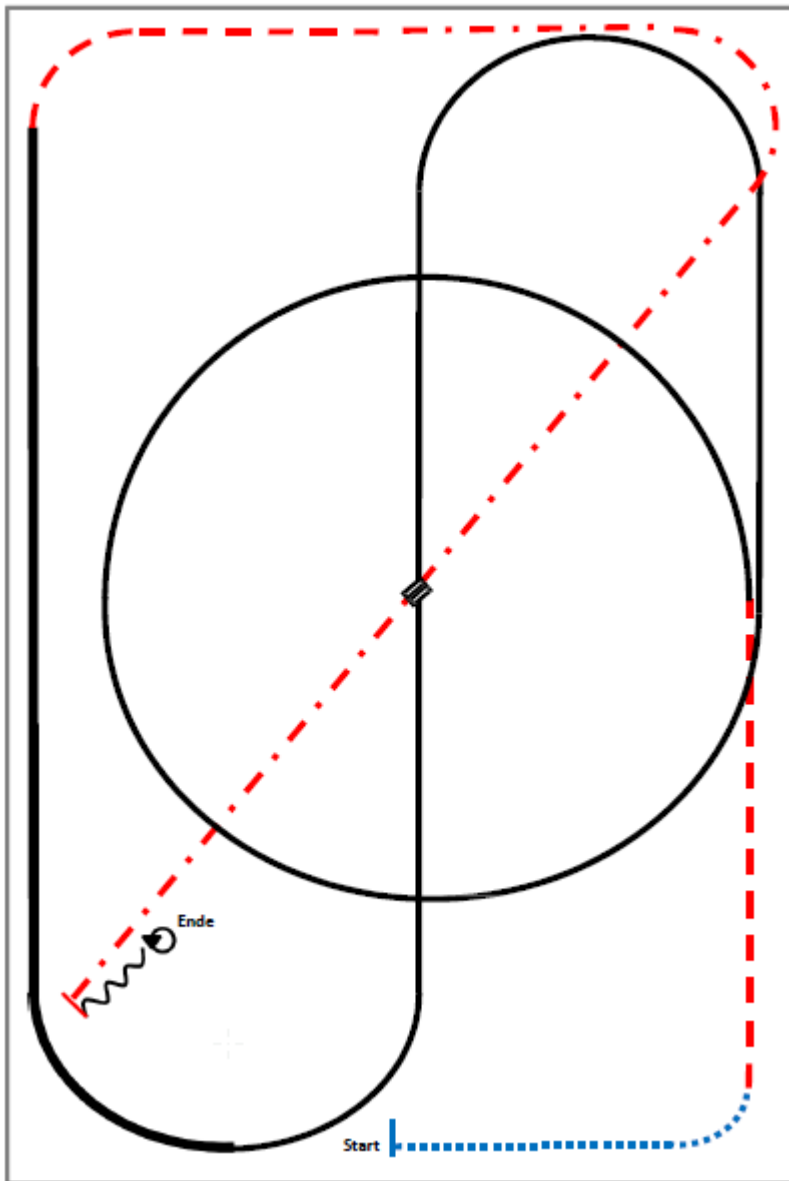

Pattern RR #1: LK4/5A/B
Arenagröße: mind. 20x40m

D LK 4-5 A-B

- 1) Walk.
- 2) Stop, turn 360° each direction either way first.
- 3) Trot.
- 4) Extended trot, trot small circle.
- 5) Lope right lead, extended lope, lope.
- 6) Trot.
- 7) Lope left lead.
- 9) Trot, walk.
- 10) Stop. back.

Pattern RR #1: LK3 A/B
Arenagröße: mind. 20x40m

LK 3 A

- 1) Walk.
- 2) Trot.
- 3) Lope left lead circle, lope.
- 4) Leadchange in the center.
- 5) Lope right lead.
- 6) Extended lope.
- 7) Trot.
- 8) Extended trot.
- 9) Stop, back.
- 10) 360° turns each direction either way first.

Pattern RR #3: LK3 A/B
 Arenagröße: mind. 20x40m

LK 1-3 B

- 1) Walk, stop.
- 2) Sidepass right.
- 3) Walk, stop, back.
- 4) Trot.
- 5) Extended trot, trot.
- 6) Lope left lead.
- 7) Extended lope, lope.
- 8) Leadchange.
- 9) Lope right lead.
- 10) Trot corners.
- 11) Stop, 360° turn left or right,
- 12) walk, stop.

Pattern RR #7: LK 4/5 A/B
Arenagröße: mind. 20x40

C LK 4 A

1. Walk
2. Trot
3. Ext.Trot, Trot
4. Lope right lead
5. Ext. Lope right lead,
Lope right lead
6. Trot
7. Lope left lead
8. Trot
9. Walk
10. Walk over
11. Stop, Back
12. Turn left 180°
13. Turn right 180°