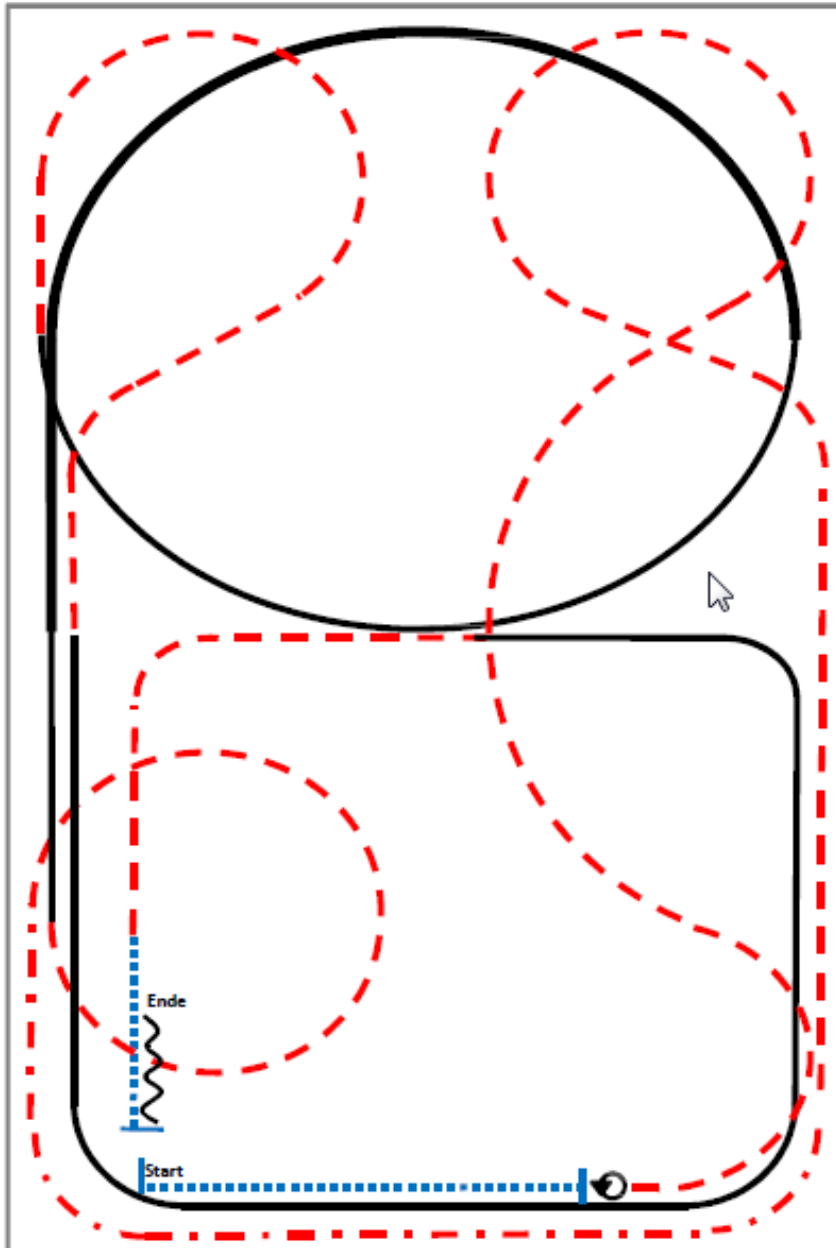

Pattern RR #1: LK4/5A/B
Arenagröße: mind. 20x40m

D LK 4-5 A-B

- 1) Walk.
- 2) Stop, turn 360° each direction either way first.
- 3) Trot.
- 4) Extended trot, trot small circle.
- 5) Lope right lead, extended lope, lope.
- 6) Trot.
- 7) Lope left lead.
- 9) Trot, walk.
- 10) Stop. back.

Pattern RR #1: LK3 A/B
Arenagröße: mind. 20x40m

LK 3 A

- 1) Walk.
- 2) Trot.
- 3) Lope left lead circle, lope.
- 4) Leadchange in the center.
- 5) Lope right lead.
- 6) Extended lope.
- 7) Trot.
- 8) Extended trot.
- 9) Stop, back.
- 10) 360° turns each direction either way first.

Pattern RR #3: LK3 A/B
 Arenagröße: mind. 20x40m

LK 1-3 B

- 1) Walk, stop.
- 2) Sidepass right.
- 3) Walk, stop, back.
- 4) Trot.
- 5) Extended trot, trot.
- 6) Lope left lead.
- 7) Extended lope, lope.
- 8) Leadchange.
- 9) Lope right lead.
- 10) Trot corners.
- 11) Stop, 360° turn left or right,
- 12) walk, stop.

Pattern RR #7: LK 4/5 A/B
Arenagröße: mind. 20x40

C LK 4 A

1. Walk
2. Trot
3. Ext.Trot, Trot
4. Lope right lead
5. Ext. Lope right lead,
Lope right lead
6. Trot
7. Lope left lead
8. Trot
9. Walk
10. Walk over
11. Stop, Back
12. Turn left 180°
13. Turn right 180°