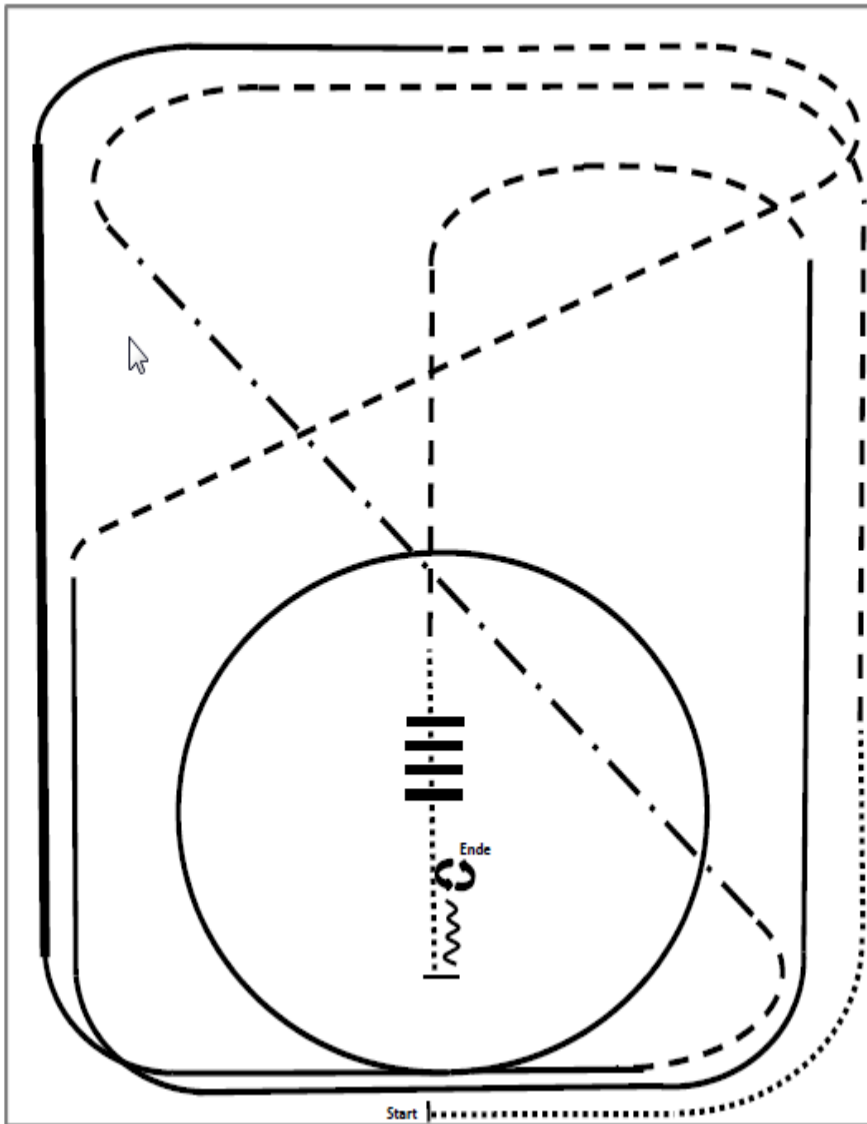

Pattern RR #1: LK3 A/B
Arenagröße: mind. 20x40m

LK 3 A

- 1) Walk.
- 2) Trot.
- 3) Lope left lead circle, lope.
- 4) Leadchange in the center.
- 5) Lope right lead.
- 6) Extended lope.
- 7) Trot.
- 8) Extended trot.
- 9) Stop, back.
- 10) 360° turns each direction either way first.

Pattern RR #3: LK3 A/B
 Arenagröße: mind. 20x40m

LK 1-3 B

- 1) Walk, stop.
- 2) Sidepass right.
- 3) Walk, stop, back.
- 4) Trot.
- 5) Extended trot, trot.
- 6) Lope left lead.
- 7) Extended lope, lope.
- 8) Leadchange.
- 9) Lope right lead.
- 10) Trot corners.
- 11) Stop, 360° turn left or right,
- 12) walk, stop.

	Back
	Lope
	Ext. Lope
	Trot
	Ext. Trot
	Walk
	Lead change flying/simple

LK 1-2 A

Pattern RR #12: LK 1/2 A/B sen.
Arenagröße: mind. 20x40 m

1. Walk
2. Trot
3. Ext. Trot to the center
4. Stop, Sidepass right
5. Turn 360° each direction
(either way first)
6. Walk
7. Trot
8. Lope left lead
9. Ext. Lope left lead
10. Change leads
11. Lope right lead
12. Ext. Trot
13. Stop, Back

Pattern RR #7: LK 4/5 A/B
Arenagröße: mind. 20x40

C LK 4 A

1. Walk
2. Trot
3. Ext.Trot, Trot
4. Lope right lead
5. Ext. Lope right lead,
Lope right lead
6. Trot
7. Lope left lead
8. Trot
9. Walk
10. Walk over
11. Stop, Back
12. Turn left 180°
13. Turn right 180°