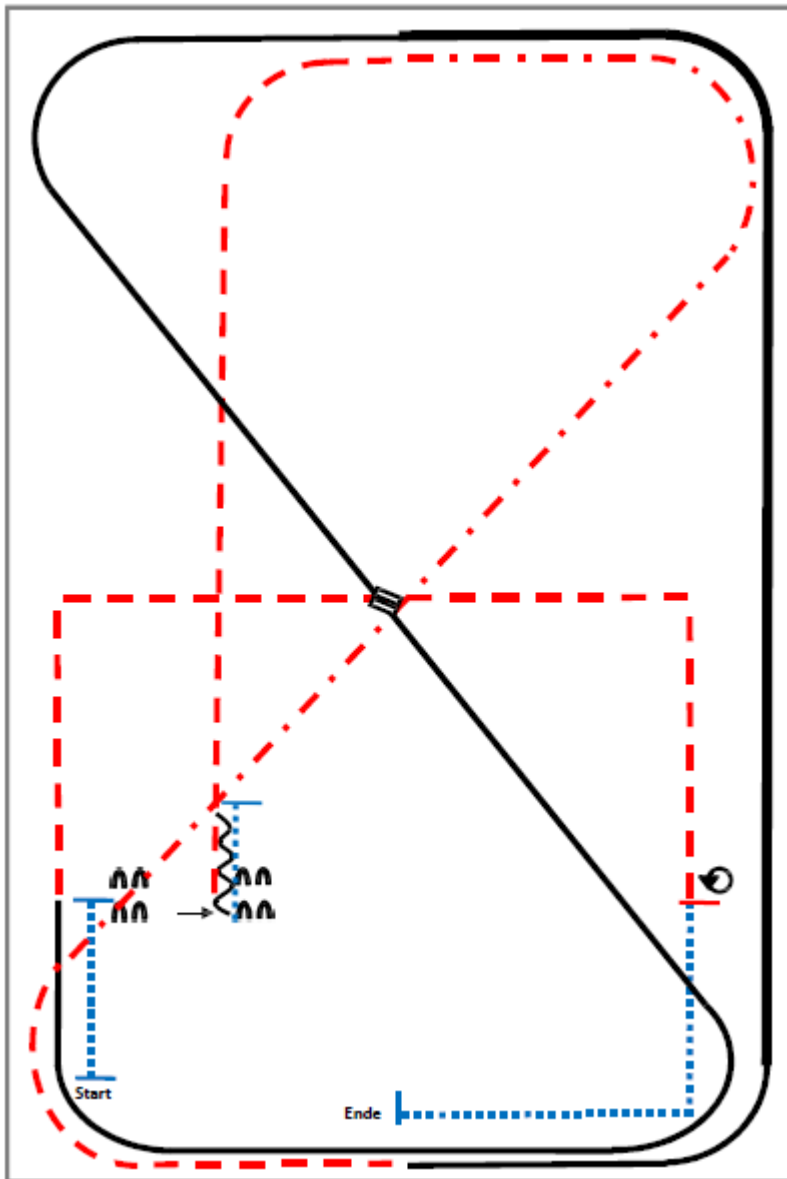

Pattern RR #1: LK4/5A/B
Arenagröße: mind. 20x40m

D LK 4-5 A-B

- 1) Walk.
- 2) Stop, turn 360° each direction either way first.
- 3) Trot.
- 4) Extended trot, trot small circle.
- 5) Lope right lead, extended lope, lope.
- 6) Trot.
- 7) Lope left lead.
- 9) Trot, walk.
- 10) Stop. back.

Pattern RR #1: LK3 A/B
Arenagröße: mind. 20x40m

LK 3 A

- 1) Walk.
- 2) Trot.
- 3) Lope left lead circle, lope.
- 4) Leadchange in the center.
- 5) Lope right lead.
- 6) Extended lope.
- 7) Trot.
- 8) Extended trot.
- 9) Stop, back.
- 10) 360° turns each direction either way first.

Pattern RR #3: LK3 A/B
 Arenagröße: mind. 20x40m

LK 1-3 B

- 1) Walk, stop.
- 2) Sidepass right.
- 3) Walk, stop, back.
- 4) Trot.
- 5) Extended trot, trot.
- 6) Lope left lead.
- 7) Extended lope, lope.
- 8) Leadchange.
- 9) Lope right lead.
- 10) Trot corners.
- 11) Stop, 360° turn left or right,
- 12) walk, stop.

Pattern RR #7: LK 4/5 A/B
Arenagröße: mind. 20x40

C LK 4 A

1. Walk
2. Trot
3. Ext.Trot, Trot
4. Lope right lead
5. Ext. Lope right lead,
Lope right lead
6. Trot
7. Lope left lead
8. Trot
9. Walk
10. Walk over
11. Stop, Back
12. Turn left 180°
13. Turn right 180°