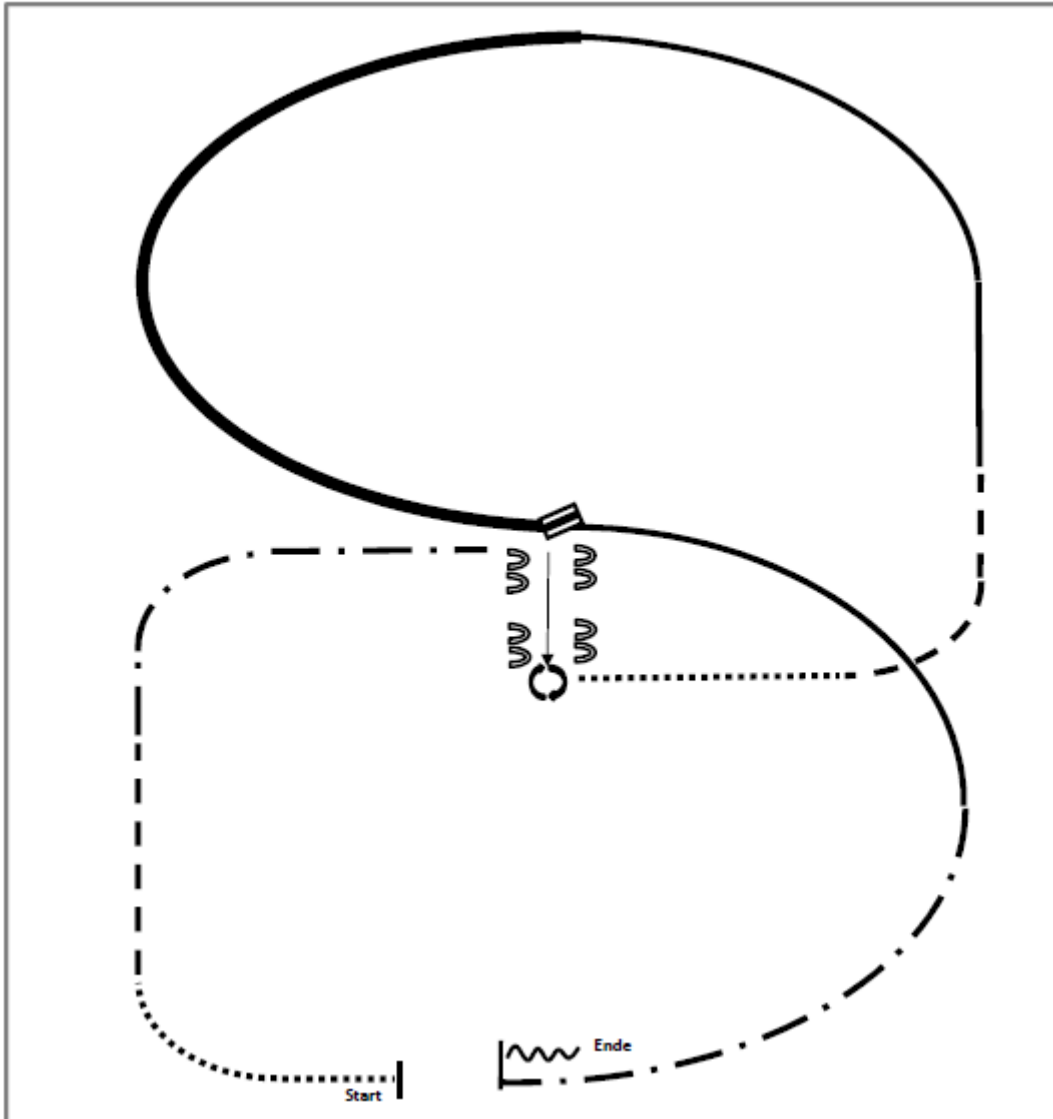

Pattern RR #1: LK3 A/B
Arenagröße: mind. 20x40m

LK 3 A

- 1) Walk.
- 2) Trot.
- 3) Lope left lead circle, lope.
- 4) Leadchange in the center.
- 5) Lope right lead.
- 6) Extended lope.
- 7) Trot.
- 8) Extended trot.
- 9) Stop, back.
- 10) 360° turns each direction either way first.

Pattern RR #3: LK3 A/B
 Arenagröße: mind. 20x40m

LK 1-3 B

- 1) Walk, stop.
- 2) Sidepass right.
- 3) Walk, stop, back.
- 4) Trot.
- 5) Extended trot, trot.
- 6) Lope left lead.
- 7) Extended lope, lope.
- 8) Leadchange.
- 9) Lope right lead.
- 10) Trot corners.
- 11) Stop, 360° turn left or right,
- 12) walk, stop.

	Back
	Lope
	Ext. Lope
	Trot
	Ext. Trot
	Walk
	Lead change flying/simple

LK 1-2 A

Pattern RR #12: LK 1/2 A/B sen.
Arenagröße: mind. 20x40 m

1. Walk
2. Trot
3. Ext. Trot to the center
4. Stop, Sidepass right
5. Turn 360° each direction
(either way first)
6. Walk
7. Trot
8. Lope left lead
9. Ext. Lope left lead
10. Change leads
11. Lope right lead
12. Ext. Trot
13. Stop, Back

Pattern RR #7: LK 4/5 A/B
Arenagröße: mind. 20x40

C LK 4 A

1. Walk
2. Trot
3. Ext.Trot, Trot
4. Lope right lead
5. Ext. Lope right lead,
Lope right lead
6. Trot
7. Lope left lead
8. Trot
9. Walk
10. Walk over
11. Stop, Back
12. Turn left 180°
13. Turn right 180°